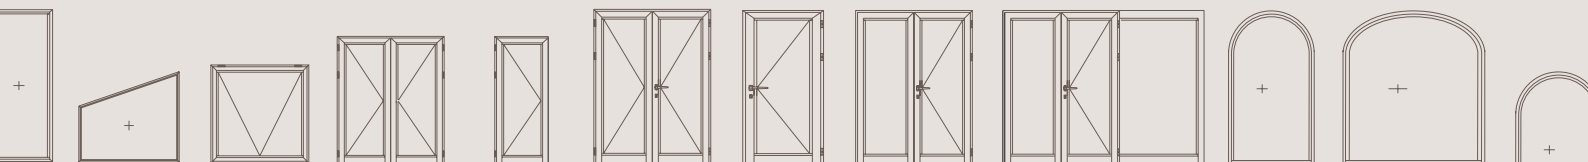

Pour s'intégrer dans un design moderne, contemporain ou classique, la gamme 50s offre tous les atouts de la menuiserie aluminium nouvelle génération.

- S'adapte à tous les styles d'architecture
- Une finition esthétique aux lignes arrondies ou moulurées.
- Un éventail de couleurs et de textures
- Une diversité d'accessoires pour un rendu décoratif personnalisé.
- De hautes performances d'isolation.
- Une gamme en conformité avec le crédit d'impôt.

Egalement disponible en **teintes bicolores** combinant deux coloris différents pour les faces intérieures et extérieures.

Une conception modulaire pour toutes vos ouvertures

Découvrez une large gamme pour réaliser toutes vos idées dans votre habitat !